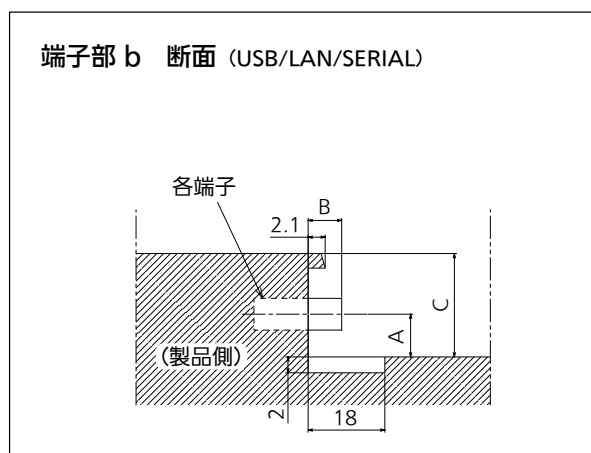

● 端子部図面

背面視

32EF1

単位 : mm

	VIDEO IN	PC IN	HDMI	DVI-D IN	USB	LAN	SERIAL IN
A	10.8	11.5	8.6	10.2	8.3	7.4	9.0
B	1.7	5.8	0	0	0	0	5.3
C	21.1				18.6		

* 端子部の構造上、接続ケーブル/USBメモリーによっては、ご利用いただけない場合があります。本図面でご確認の上、ご使用ください。