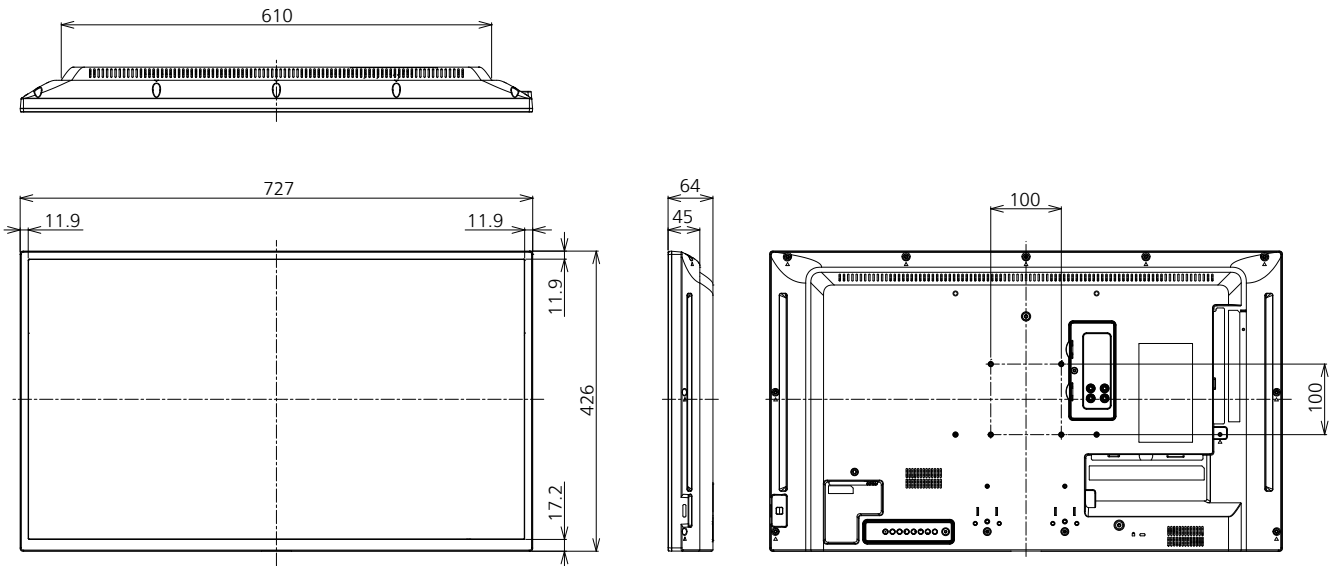

● 主な機能

デジタルズーム	○
マルチ画面 *1	○
起動遅延制御	○
自動位置補正	○
スクリーンセーバー	○
PC パワーマネージメント	○
DVI-D パワーマネージメント	○
HDMI パワーマネージメント	○
電源スイッチロック	○
リモコン操作制限	○
無信号時自動入力切替	○
USB メディアプレーヤー *2	○
データクロニング	○
予告監視ソフトウェア対応	○
複数台監視制御ソフトウェア対応	○
連続稼働時間 *3	16 時間

*1 USB 入力時にはマルチ画面モードになりません。
*2 USB 入力には制限事項があります。詳しくは取扱説明書をご確認ください。
*3 長時間の運転を行う場合は、動画での表示をおすすめします。
静止画を長時間表示した場合、残像が発生することがありますが、残像は動画等を表示することで改善することができます。

● リモコン

使用電源	DC 3 V (単 4 形マンガンまたはアルカリ乾電池 2 個)
操作距離	操作距離約 7 m 以内 (受信部正面)
質量	63 g (乾電池含む)
外形寸法 (W x H x D)	44 x 105 x 20.5 mm

● 付属品

・電源コード (約 1.8 m) ・リモコン ・単 4 型乾電池 × 2
・クランパー × 3

● 別売オプション

据置きスタンド	TY-ST32PE1

● 外形寸法図

(注) この図面は縮尺ではありません。
単位 : mm

● 接続端子