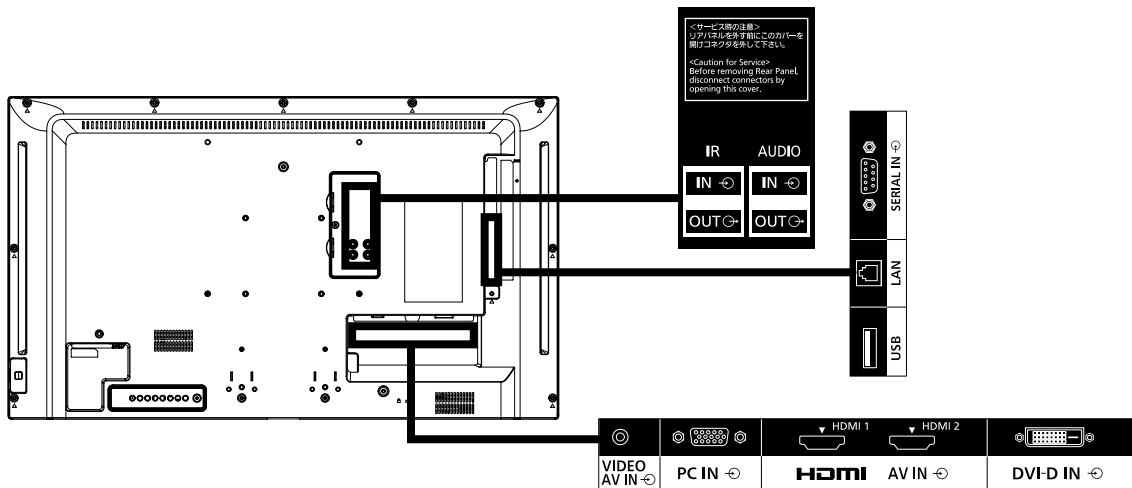

● 付属品

・電源コード (約 1.8 m) ・リモコン ・単 4 型乾電池 × 2
 ・クランパー × 3

● 別売オプション

| | |
|---------|------------|
| 据置きスタンド | TY-ST32PE1 |
|---------|------------|

● 外形寸法図

(注) この図面は縮尺ではありません。
 単位 : mm

● 接続端子

* 製品の仕様およびデザインは改善等のため予告なく変更する場合があります。